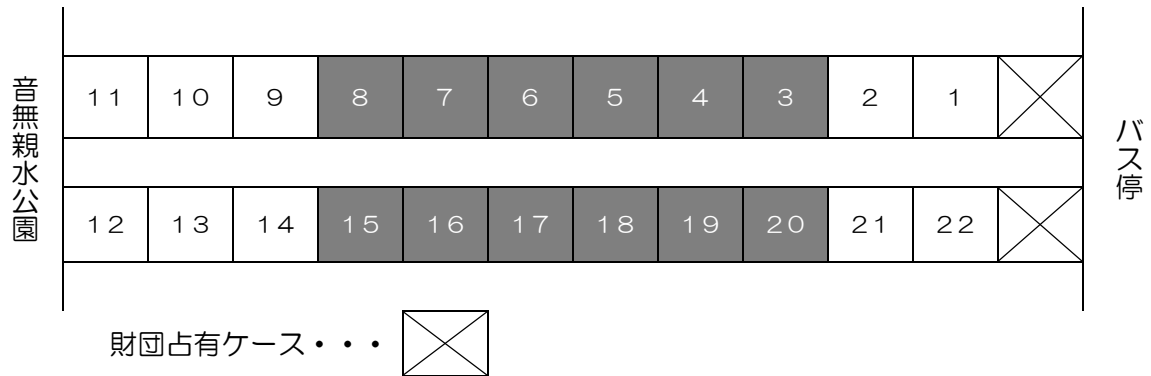

王子カルチャーロード・ギャラリー 図面

場所：JR 東日本王子駅北口・王子森下ガード高架下通路
 ケース配置図

(北面・北とびあ側)

(南面・JR 改札側)

【展示ケース形状】

- 横幅190cm×高さ100cm奥行7cm
 ……12ケース (No. 3~8、15~20)
- 横幅190cm×高さ100cm奥行2cm
 ……10ケース (No. 1、2、9~14、21、22)