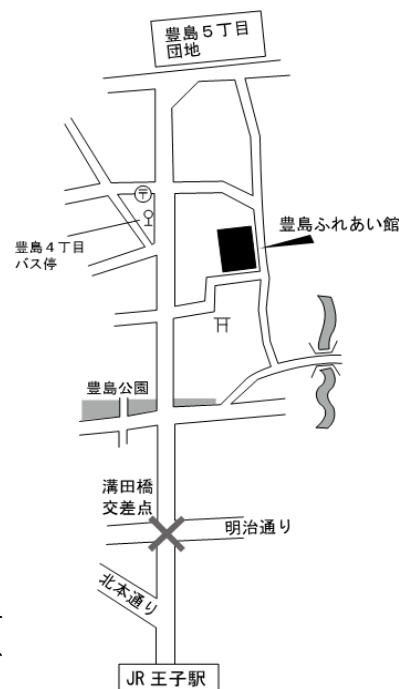

Facebook

Twitter

Instagram

〈申込方法〉 申込期限…8/29(月)必着

①Webフォームから申込

以下のQRコードを読み込むか、URLを直接アドレスバーに入力してWebフォームにアクセスしてください。

<https://forms.gle/Yd5Ssok9R6fx7q868>

北区文化振興財団ホームページ(<https://kitabunka.or.jp/>)内の
まちかどコンサートのページからもお申込みいただけます。

②往復はがきで申込

宛先：〒114-8503(住所不要) (公財)北区文化振興財団 まちかどコンサート係

記載内容：来場者全員の住所、氏名、年齢、電話番号

※返信の宛名面には代表者の住所・氏名を記入

※1枚のはがきで2名まで申込可能

※車椅子でお越しになる場合はその旨赤字で記載

〈注意点〉

- ・会場の定員は50名です。申込多数の場合は抽選を行います。
- ・抽選に際しては王子、堀船、豊島地区にお住まいの方を優先してご案内いたします。
- ・お申込みいただいた方全員に、9月1日を目途に当落のお知らせを発送いたします。
- ・座席は自由席です。※感染状況によりお席を指定させていただく場合があります。
- ・どなたにも気軽に音楽を楽しんでいただくコンサートのため、年齢等の入場制限は設けておりません。小さなお子様と鑑賞される場合は、演奏中はできるだけ静かにお過ごしいただきますようご協力をお願いいたします。
- ・新型コロナウイルス感染拡大状況により、公演を中止または延期する場合があります。その場合は北区文化振興財団ホームページに掲載します。

<https://kitabunka.or.jp/>

〈交通アクセス〉

- ・JR王子駅 下車 徒歩20分
- ・都バス「王子駅前」から豊島5丁目団地行、西新井駅行、宮城循環、加賀団地(循環)乗車
「豊島4丁目」下車 徒歩4分