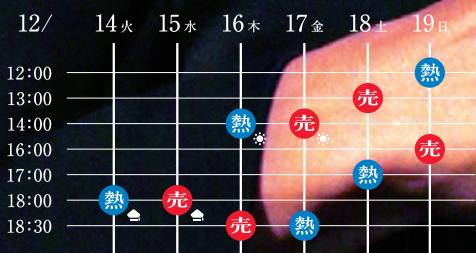

北
区
の
集
大
成
。

同じキャスト、
異なる演出で三年目。
これで見納め。

☆☆北区AKT STAGE 2021年冬の本公演

#北区の熱海

熱海殺人事件

作 つかこうへい
演出 三浦佑介 (あサルとピストル)

2021年12月14日(火) - 19日(日)

北とぴあ ペガサスホール

〒114-8503 東京都北区王子1-11-115階 ■ JR京浜東北線
「王子駅」下車北口より徒歩2分 ■ 東京メトロ南北線「王子駅」
下車5番出口直結 ■ 都電荒川線「王子駅前駅」より徒歩5分
※車椅子でご観覧を希望の方は事前に北区文化振興財団(03-5390-1221
平日9:00~17:00)にご連絡ください。

☎ = ササガコ (学生招待回) ☀ = 平日昼割
※受付は開演の45分前、開場は30分前。 ※未就学児入場不可。

北区の
真骨頂。

大滝樹、
三年ぶりの
売春捜査官。

☆☆北区AKT STAGE 2021年冬の本公演

#北区の熱海

売春捜査官

作 つかこうへい
演出 杉山圭一

チケット好評発売中 (全席自由・税込)

前売 2,900円 平日昼割 2,500円
学割 2,000円
当日 3,300円 北区民割 2,600円