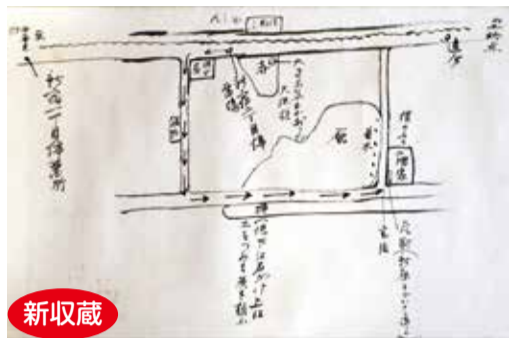

田端 文士村 記念館

〒114-8523
北区田端6-1-2

開館時間
10:00-17:00
(入場16:30まで)

●問い合わせ
☎03-5685-5171

https://kitabunka.
or.jp/tabata/

芥川龍之介 田端転入110周年記念展

作家・芥川龍之介のはじまり

～書齋「我鬼窟」誕生までの物語～

2024 10/5(土)～2025 2/2(日) ※休館日を除く

初公開

高校時代のある日のこと、「木の葉の一つ一つが、思い思いの形に揺れているのを見てみると、創造の世界の素晴らしさ、美しさに魅せられて、文学を終生の仕事にしてみたいと、痛切に感じた…」それが、文学へ進もうと決心したのははじめであったと、芥川龍之介は妻・文に話していたそうです。本展では、芥川が文学へと目覚めた高校時代から、専業作家として立つまでの「作家・芥川龍之介のはじまり」の物語を、芥川が残した言葉から紐解きます。

新収蔵

芥川龍之介 山本喜誉司宛書簡(部分)
(明治44年4月25日)
当時暮らしていた新宿の家周辺の地図