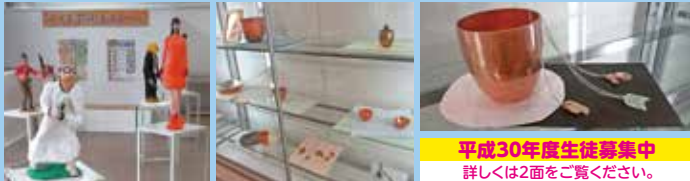

3/15木~4/7土 子ども芸術ギャラリー
東京都北区文化芸術活動拠点 ココキタ

〈彫塑〉【講師】監修/川崎晋照(日本芸術院会員) 川崎義昭(日展会員)
〈鑑金〉【講師】監修/奥山峰石(人間国宝) 鈴木泰三(金工鑑金家) 9:00~20:00 ※月曜休館