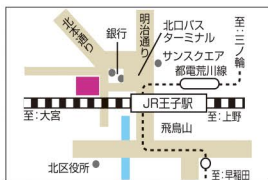

北区内チケット取り扱い

北とびあ1階チケット売場(窓口のみ / 10:00 ~ 20:00)

※臨時休館日は10:00 ~ 18:00、全館休館日は休業

北 2・3面で北マークが付いている公演は北区内割引あり!

北とびあ国際音楽祭のすべての有料公演チケットをお求めいただけます!

北区内割引: 販売は北とびあ1階チケット売場のみ。  
割引価格での購入は各公演お一人様4枚まで。  
東京都北区在住を確認できるもの(免許証、保険証など)をご提示ください。

北とびあ (写真: さくらホール)

JR・メトロ・都電の3つの駅から徒歩5分以内とアクセス抜群! 大きなバスターミナルも至近。17階の展望ロビーからの景観も良く23区の北部が広く見渡せます。

JR 京浜東北線王子駅北口徒歩2分  
東京メトロ南北線王子駅5番出口直結  
都電荒川線王子駅前駅徒歩5分

旧古河庭園・洋館

大正6(1917)年に英国の建築士、ジョサイア・コンドルの設計により建てられた邸宅。演奏会とともに、国の文化財にも指定されている優雅な空間をお楽しみください。