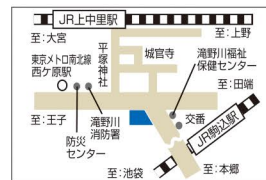

北区内チケット取り扱い

北とびあ1階チケット売場(窓口のみ / 10:00 ~ 20:00)

※臨時休館日は10:00 ~ 18:00、全館休館日は休業

北 2・3面で北マークが付いている公演は北区内割引あり!

北とびあ国際音楽祭のすべての有料公演チケットをお求めいただけます!

北区内割引: 販売は北とびあ1階チケット売場のみ。  
割引価格での購入は各公演お一人様4枚まで。  
東京都北区在住を確認できるもの(免許証、保険証など)をご提示ください。

北とびあ (写真: さくらホール)

JR・メトロ・都電の3つの駅から徒歩5分以内とアクセス抜群! 大きなバスターミナルも至近。17階の展望ロビーからの景観も良く23区の北部が広く見渡せます。

JR 京浜東北線王子駅北口徒歩2分  
東京メトロ南北線王子駅5番出口直結  
都電荒川線王子駅前駅徒歩5分

旧古河庭園・洋館

大正6(1917)年に英国の建築士、ジョサイア・コンドルの設計により建てられた邸宅。演奏会とともに、国の文化財にも指定されている優雅な空間をお楽しみください。

※公演チケットは庭園入園料込です。庭園入園口と洋館入口の両方でチケットをご提示ください。

東京メトロ南北線西ヶ原駅徒歩7分  
JR 京浜東北線中里駅徒歩7分  
JR 山手線駒込駅徒歩12分

問い合わせ (公財) 北区文化振興財団 ☎ 03-5390-1221

ホームページ <https://kitabunka.or.jp/>

●北とびあ国際音楽祭アドバイザー: 大石 泰(東京藝術大学名誉教授)、木村 元(編集者・アルテスパブリッシング代表)、関根 敏子(音楽学)、田中 隆文(邦楽ジャーナル編集長)